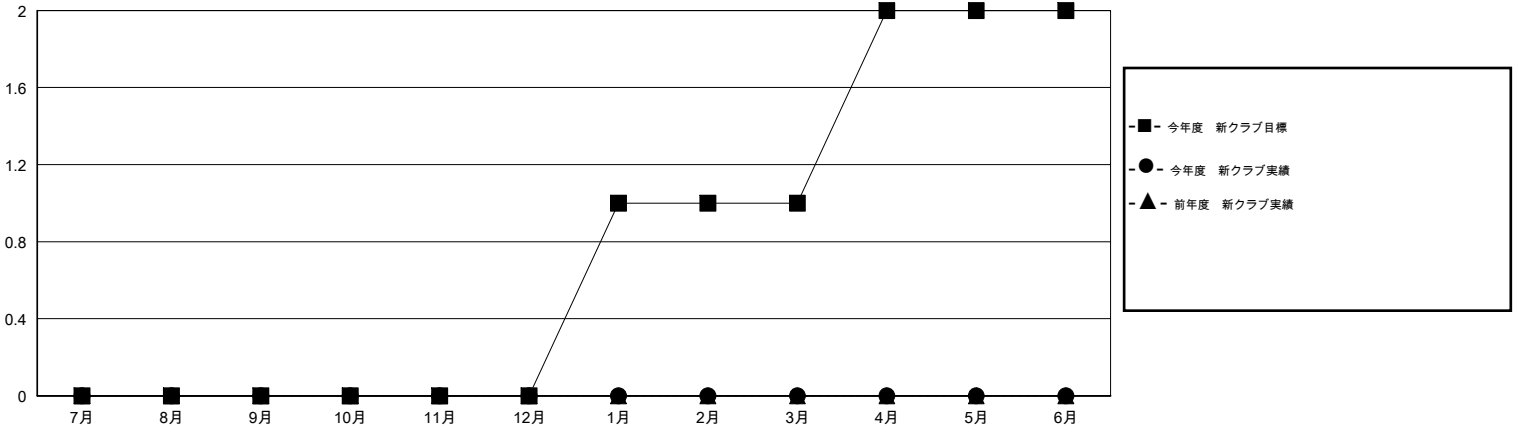

MONTHLY MEMBERSHIP PROGRESS REPORT

District 337 D

Results as of: 8/31/2015

GMT: Masayoshi Maruyama

地域 JAPAN

GMT会則地域 5-Jap

クラブ				
結果 : 2015-2016				
四半期	新クラブ目標	新クラブ	解散クラブ	純増 / 減
7月/8月/9月	0	0	0	0
10月/11月/12月	0	0	0	0
1月/2月/3月	1	0	0	0
4月/5月/6月	1	0	0	0

名				
結果 : 2015-2016				
四半期	新会員目標	チャーターメン バー / 新会員	退会者	純増 / 減
7月/8月/9月	35	95	47	48
10月/11月/12月	35	0	0	0
1月/2月/3月	36	0	0	0
4月/5月/6月	-20	0	0	0

新クラブ目標及び実績累計

会員目標及び実績累計

解散クラブ: 0	42 CLUBS OF 78 一名以上の新会員を登録	男女別
		男性 2,105 (85.15%)
		女性 367 (14.85%)
退会者	健康診断データはこちら	家族会員 404
物故会員 3		世帯主 189
クラブ解散 0		世帯主以外 215
その他 44		
合計 47		