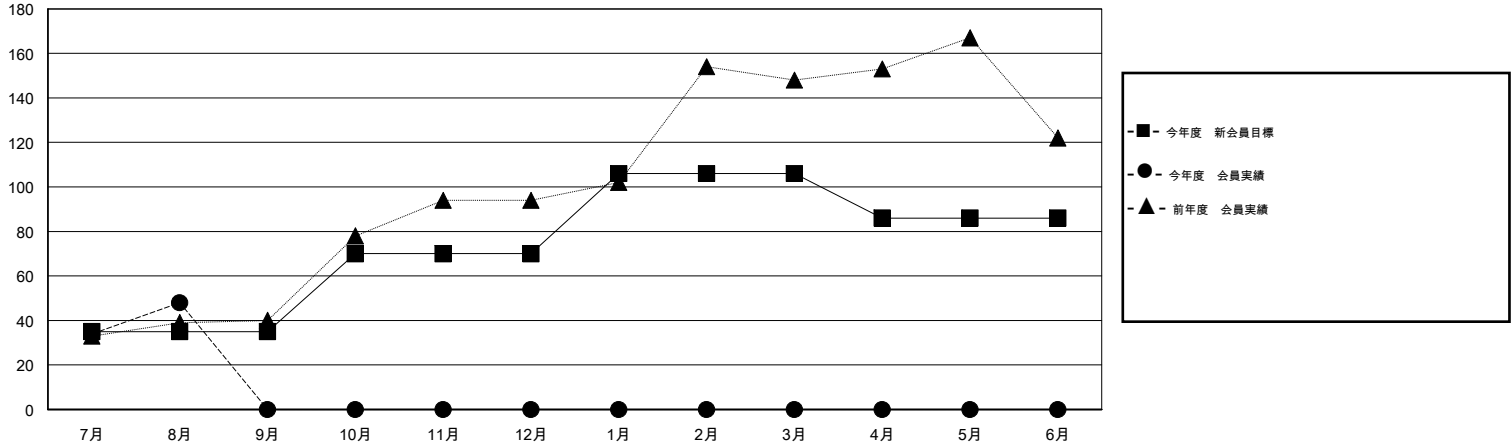

MONTHLY MEMBERSHIP PROGRESS REPORT

District 337 D

Results as of: 8/31/2015

GMT: Masayoshi Maruyama

地域 JAPAN

GMT会則地域 5-Jap

クラブ				
結果 : 2015-2016				
四半期	新クラブ目標	新クラブ	解散クラブ	純増 / 減
7月/8月/9月	0	0	0	0
10月/11月/12月	0	0	0	0
1月/2月/3月	1	0	0	0
4月/5月/6月	1	0	0	0

名				
結果 : 2015-2016				
四半期	新会員目標	チャーターメン バー / 新会員	退会者	純増 / 減
7月/8月/9月	35	95	47	48
10月/11月/12月	35	0	0	0
1月/2月/3月	36	0	0	0
4月/5月/6月	-20	0	0	0

新クラブ目標及び実績累計

会員目標及び実績累計

解散クラブ: 0	42 CLUBS OF 78 一名以上の新会員を登録	男女別
		男性 2,105 (85.15%)
		女性 367 (14.85%)
退会者	健康診断データはこちら	家族会員 404
物故会員 3		世帯主 189
クラブ解散 0		世帯主以外 215
その他 44		
合計 47		